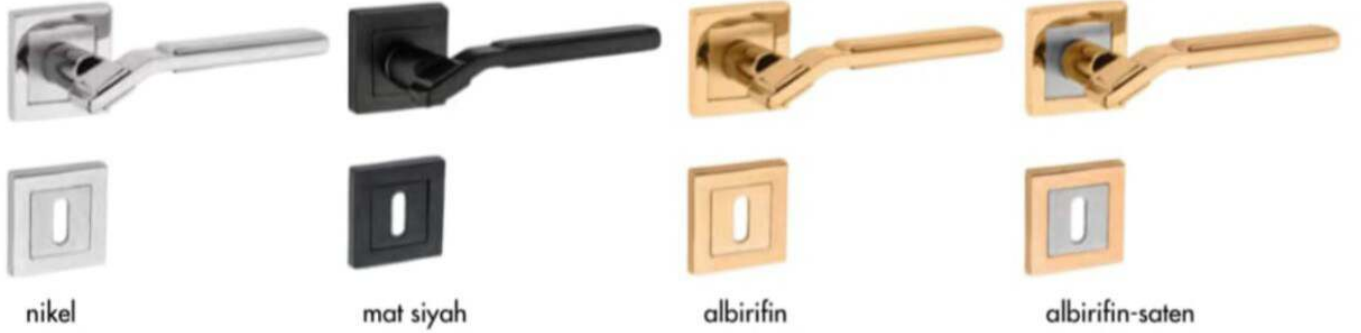

Ürün İsmi	Kutu	Koli	Tip	Nikel	Mat Siyah	Albirifin	Albirifin-Saten
Leydi Kol Kare Rozetli	4 Tk	80 Tk	Oda | Yale				
			Wc