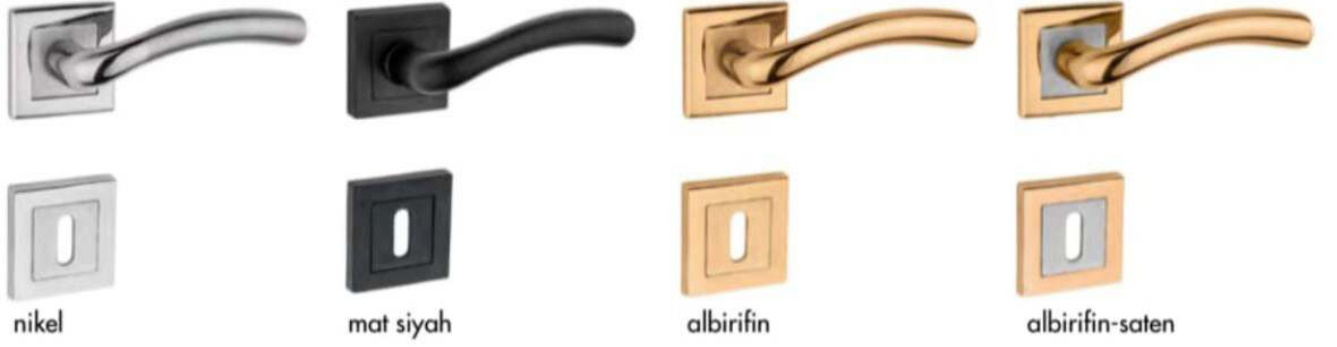

albirifin-saten

Ürün İsmi	Kutu	Koli	Tip	Nikel	Mat Siyah	Albirifin	Albirifin-Saten
Kartal Kol Bravo Ayna	2 Tk	40 Tk	Oda Yale				
			Wc				

KUĞU KAPI KOLU

HAKAN Door Handles

Ürün İsmi	Kutu	Koli	Tip	Nikel	Mat Siyah	Albrifin	Albrifin-Saten
Kuğu Kol Yuvarlak Rozetli	4 Tk	80 Tk	Oda Yale				
			Wc				