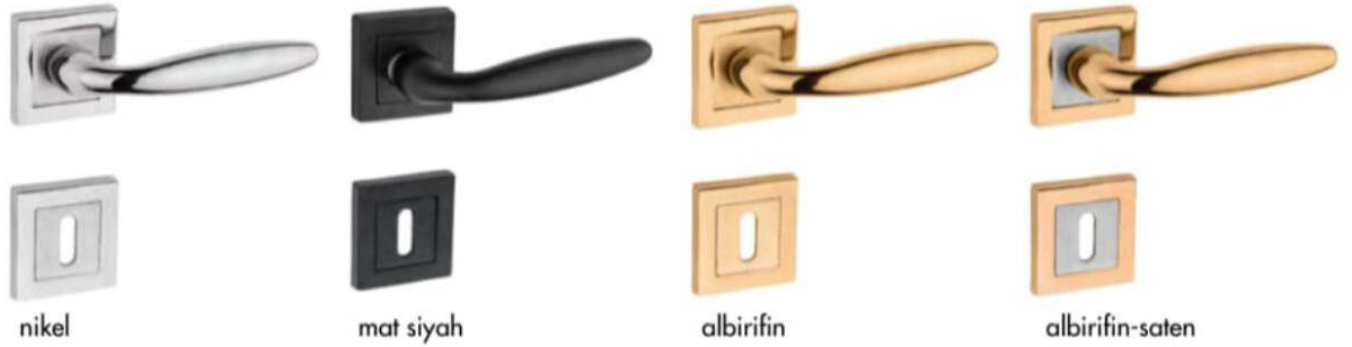

Ürün İsmi	Kutu	Koli	Tip	Nikel	Mat Siyah	Albrifin	Albrifin-Saten
Tombik Kol Kare Rozetli	4 Tk	80 Tk	Oda | Yale				
			Wc