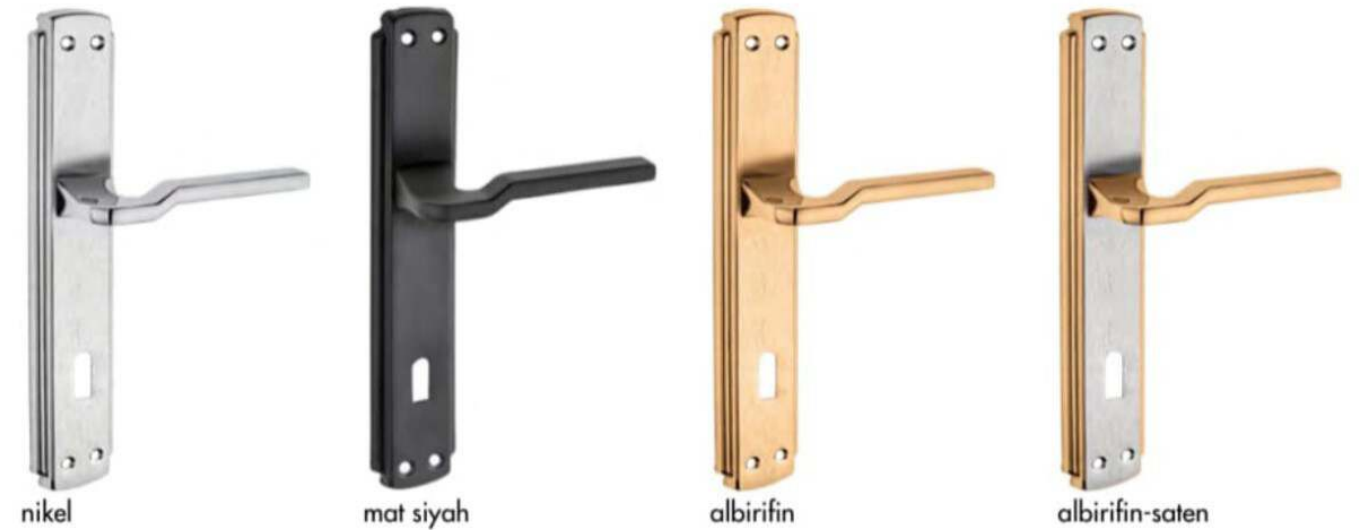

Ürün İsmi	Kutu	Koli	Tip	Nikel	Mat Siyah	Albirifin	Albirifin-Saten
Mega Kol Bravo Ayna	2 Tk	40 Tk	Oda | Yale				
			Wc