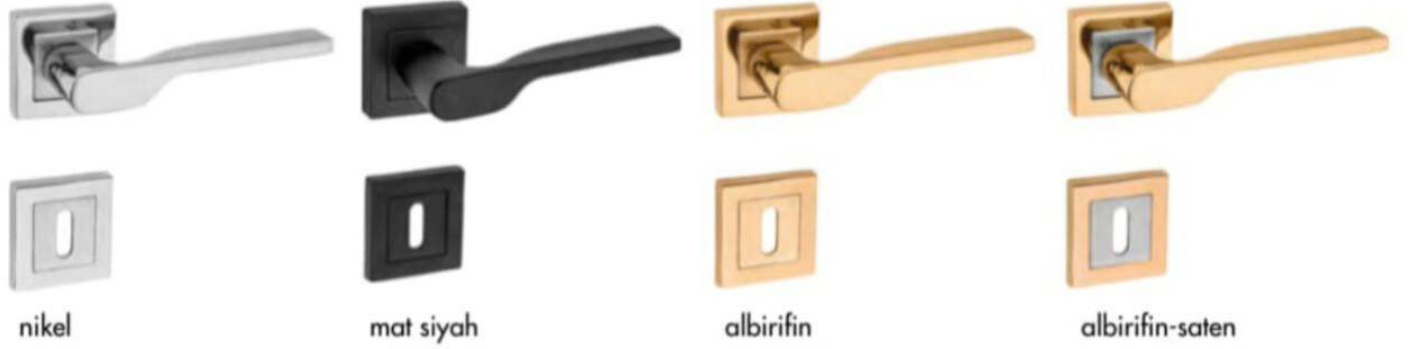

Ürün İsmi	Kutu	Koli	Tip	Nikel	Mat Siyah	Albrifin	Albrifin-Saten
Sedir Kol Kare Rozetli	4 Tk	80 Tk	Oda | Yale				
			Wc